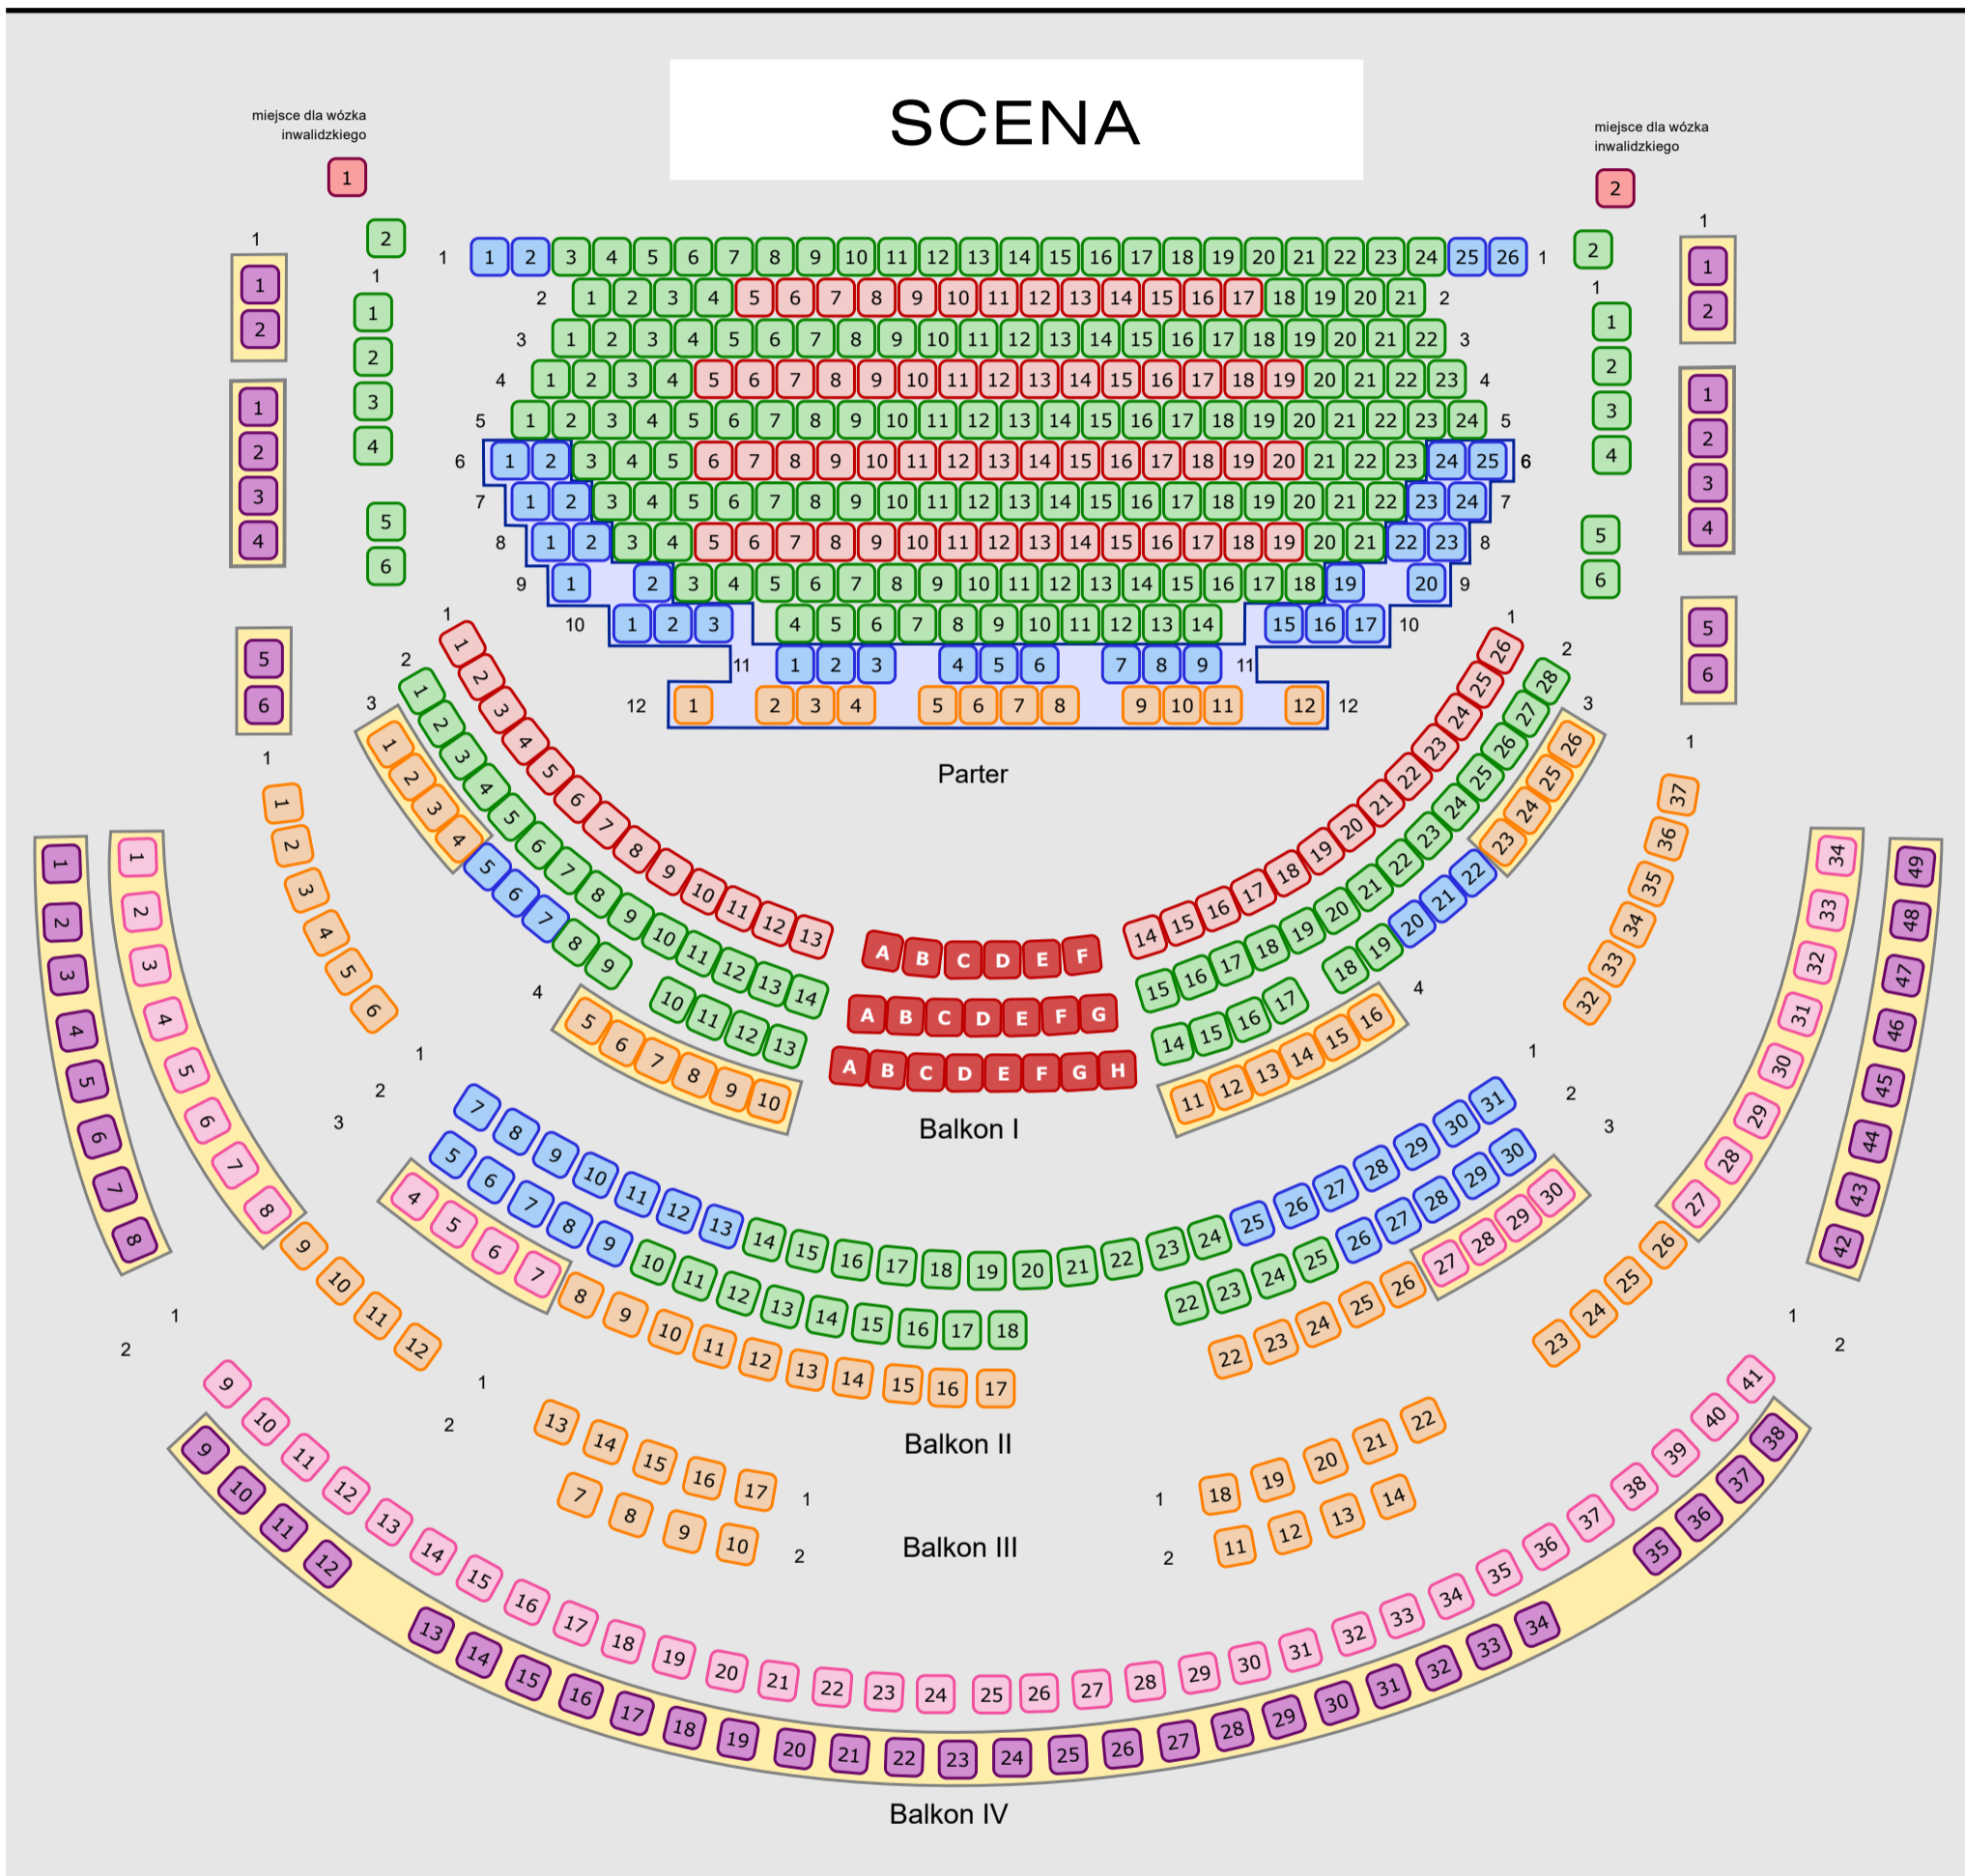

OPERA
WROCLAWSKA

SCENA

LEGENDA

strefa	Premiery, wydarzenia specjalne			Spektakle popremierowe			Spektakle repertuarowe			Spektakle familijne	
	normalny	ulgowy	grupowy	normalny	ulgowy	grupowy	normalny	ulgowy	grupowy	normalny	ulgowy
VIP	350 zł	—	—	300 zł	—	—	250-300 zł	—	—	75 zł	50 zł
I	300 zł	—	—	260 zł	—	—	230-260 zł	—	—	75 zł	50 zł
II	250 zł	180 zł	200 zł	210 zł	150 zł	170 zł	180-210 zł	130-150 zł	150-170 zł	75 zł	50 zł
III	200 zł	140 zł	160 zł	170 zł	130 zł	140 zł	160-170 zł	120-130 zł	130-140 zł	75 zł	50 zł
IV	180 zł	130 zł	150 zł	150 zł	110 zł	130 zł	140-150 zł	100-110 zł	120-130 zł	75 zł	50 zł
V	100 zł	80 zł	80 zł	70 zł	60 zł	60 zł	60-70 zł	50-60 zł	50-60 zł	—	—
VI	80 zł	70 zł	70 zł	60 zł	60 zł	60 zł	50-60 zł	50-60 zł	50-60 zł	—	—
wejściówka	70 zł			60 zł			50 zł			50 zł	

Obszar miejsc z brakiem widocznych napisów

Miejsca z nieznaczną widocznością – obniżona cena