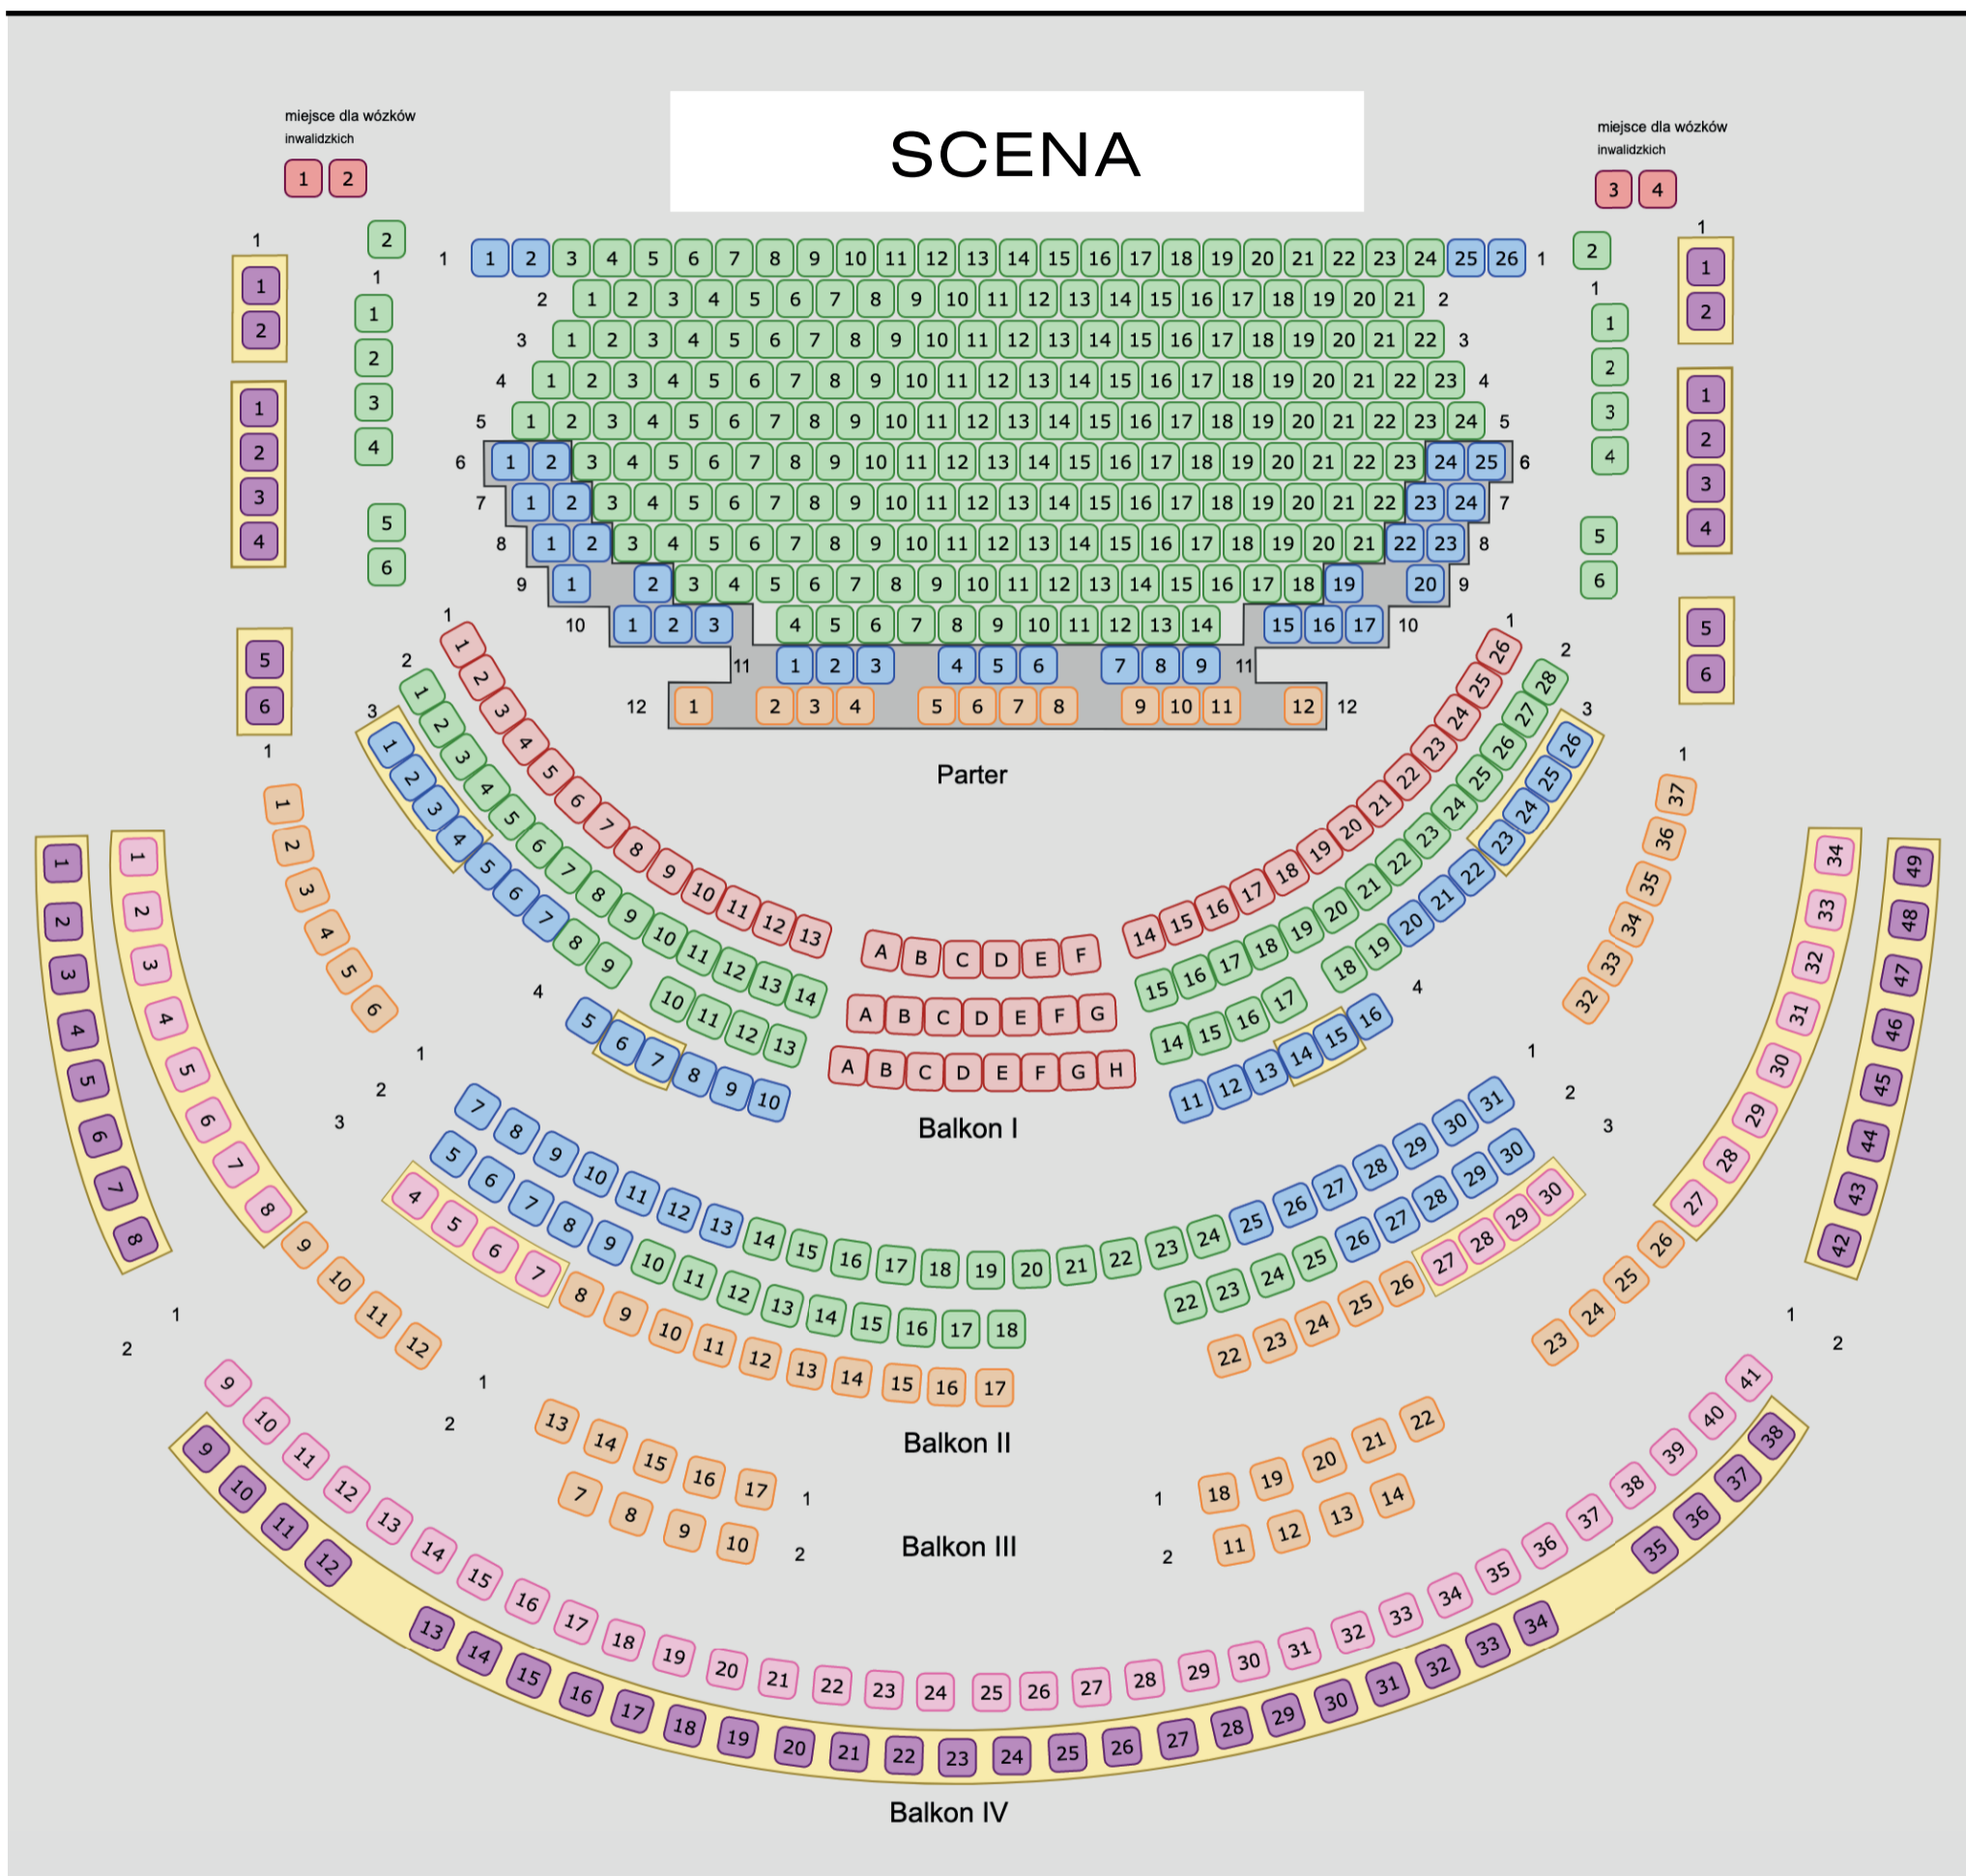

OPERA
WROCLAWSKA

strefa	Premiery, wydarzenia specjalne		Spektakle popremierowe		Spektakle repertuarowe		Spektakle familijne	
	normalny	ulgowy	normalny	ulgowy	normalny	ulgowy	normalny	ulgowy
PREMIUM	600 zł	—	—	—	—	—	—	—
I	250 zł	175 zł	220 zł	154 zł	170 zł	119 zł	60 zł	42 zł
II	200 zł	140 zł	170 zł	119 zł	150 zł	105 zł	50 zł	35 zł
III	160 zł	112 zł	150 zł	105 zł	130 zł	91 zł	40 zł	30 zł
IV	140 zł	98 zł	130 zł	91 zł	100 zł	70 zł	35 zł	30 zł
V	60 zł	50 zł	60 zł	50 zł	60 zł	40 zł	30 zł	—
VI	50 zł	—	50 zł	—	40 zł	40 zł	—	—
wejściówka	50 zł	—	50 zł	—	40 zł		30 zł	—
zaproszenia	50 zł	50 zł						

Obszar miejsc z brakiem widocznych napisów

Obszar miejsc o ograniczonej widoczności sceny