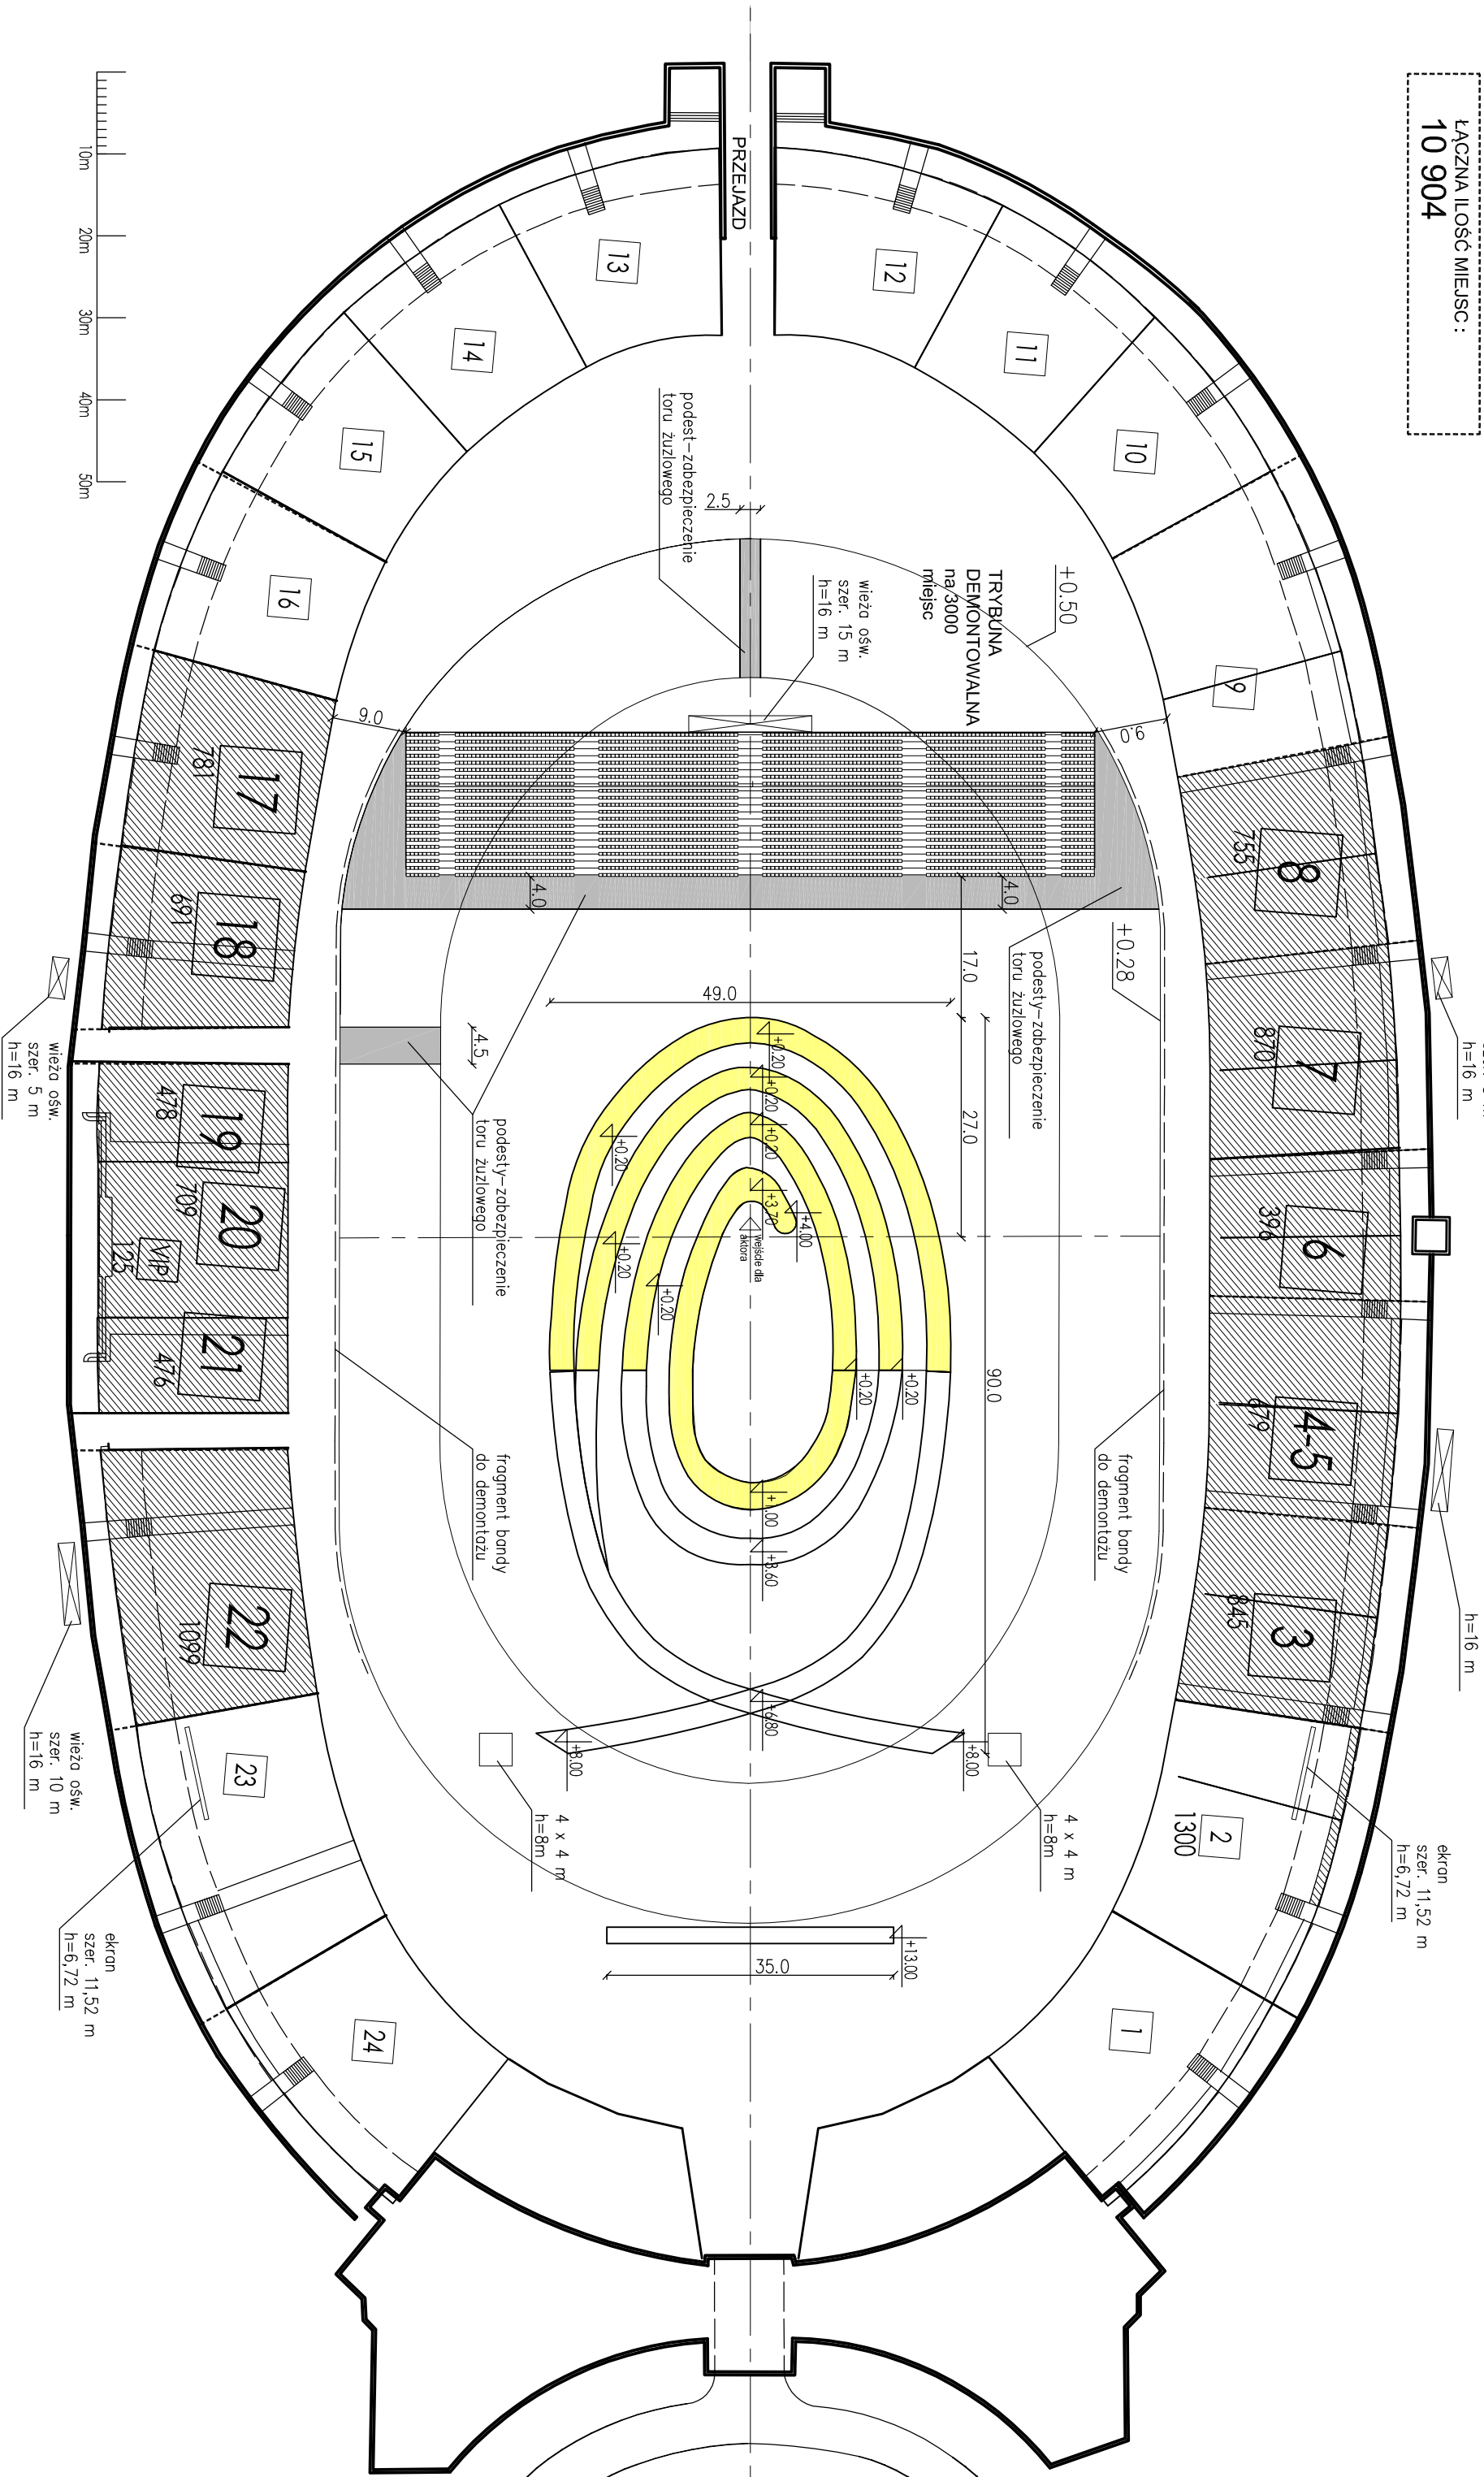

SUMA MIEJSC NA KORONIE STADIONU:  
7 904

ŁĄCZNA ILOŚĆ MIEJSC:  
10 904

OPERA WROCŁAWSKA  
TURANDOT G. PUCCINIEGO NA STADIONIE OLIMPIJSKIM  
RZUT STADIONU AKTUALNE NA DZIEŃ 19.05.2010