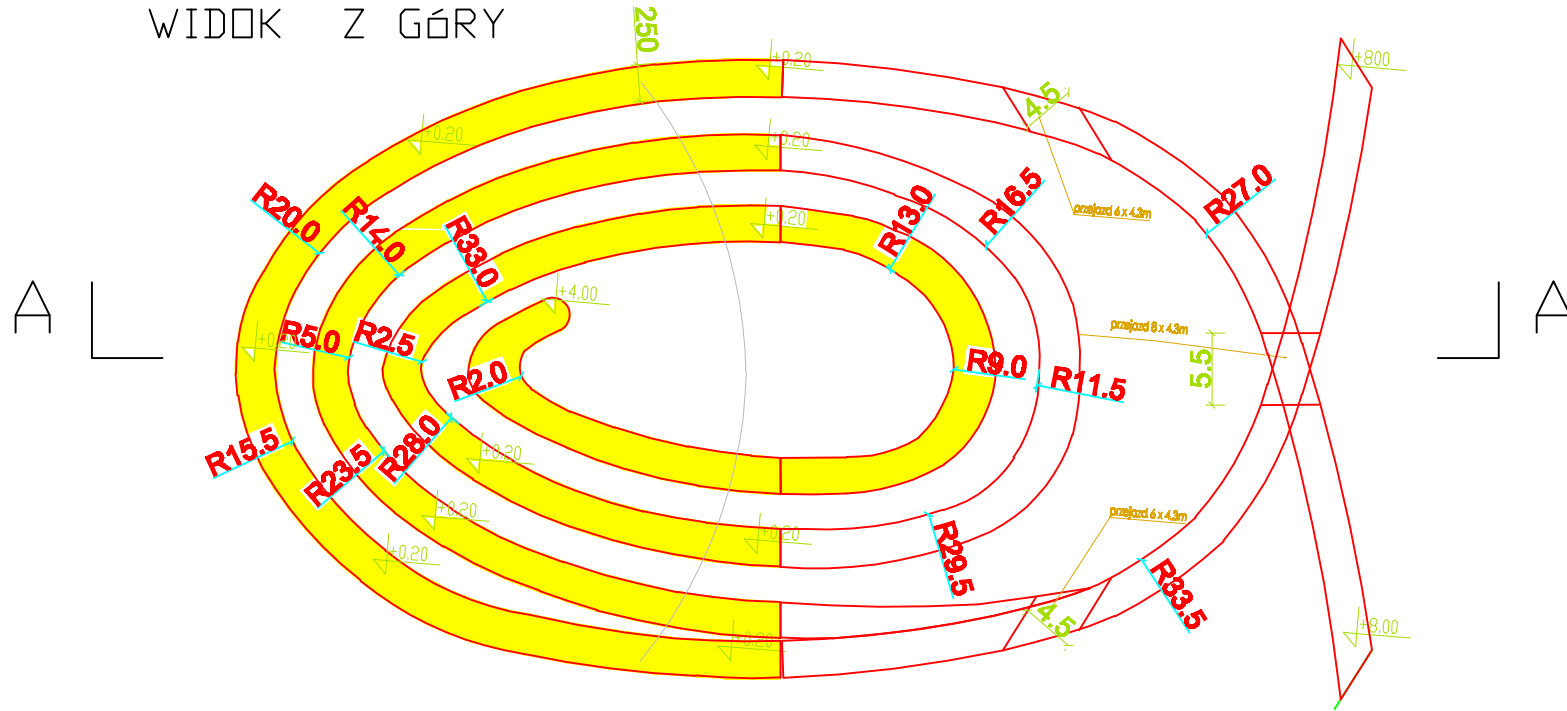

OPERA - WROCLAW

WIDOK Z GÓRY

PRZEKRÓJ

A-A