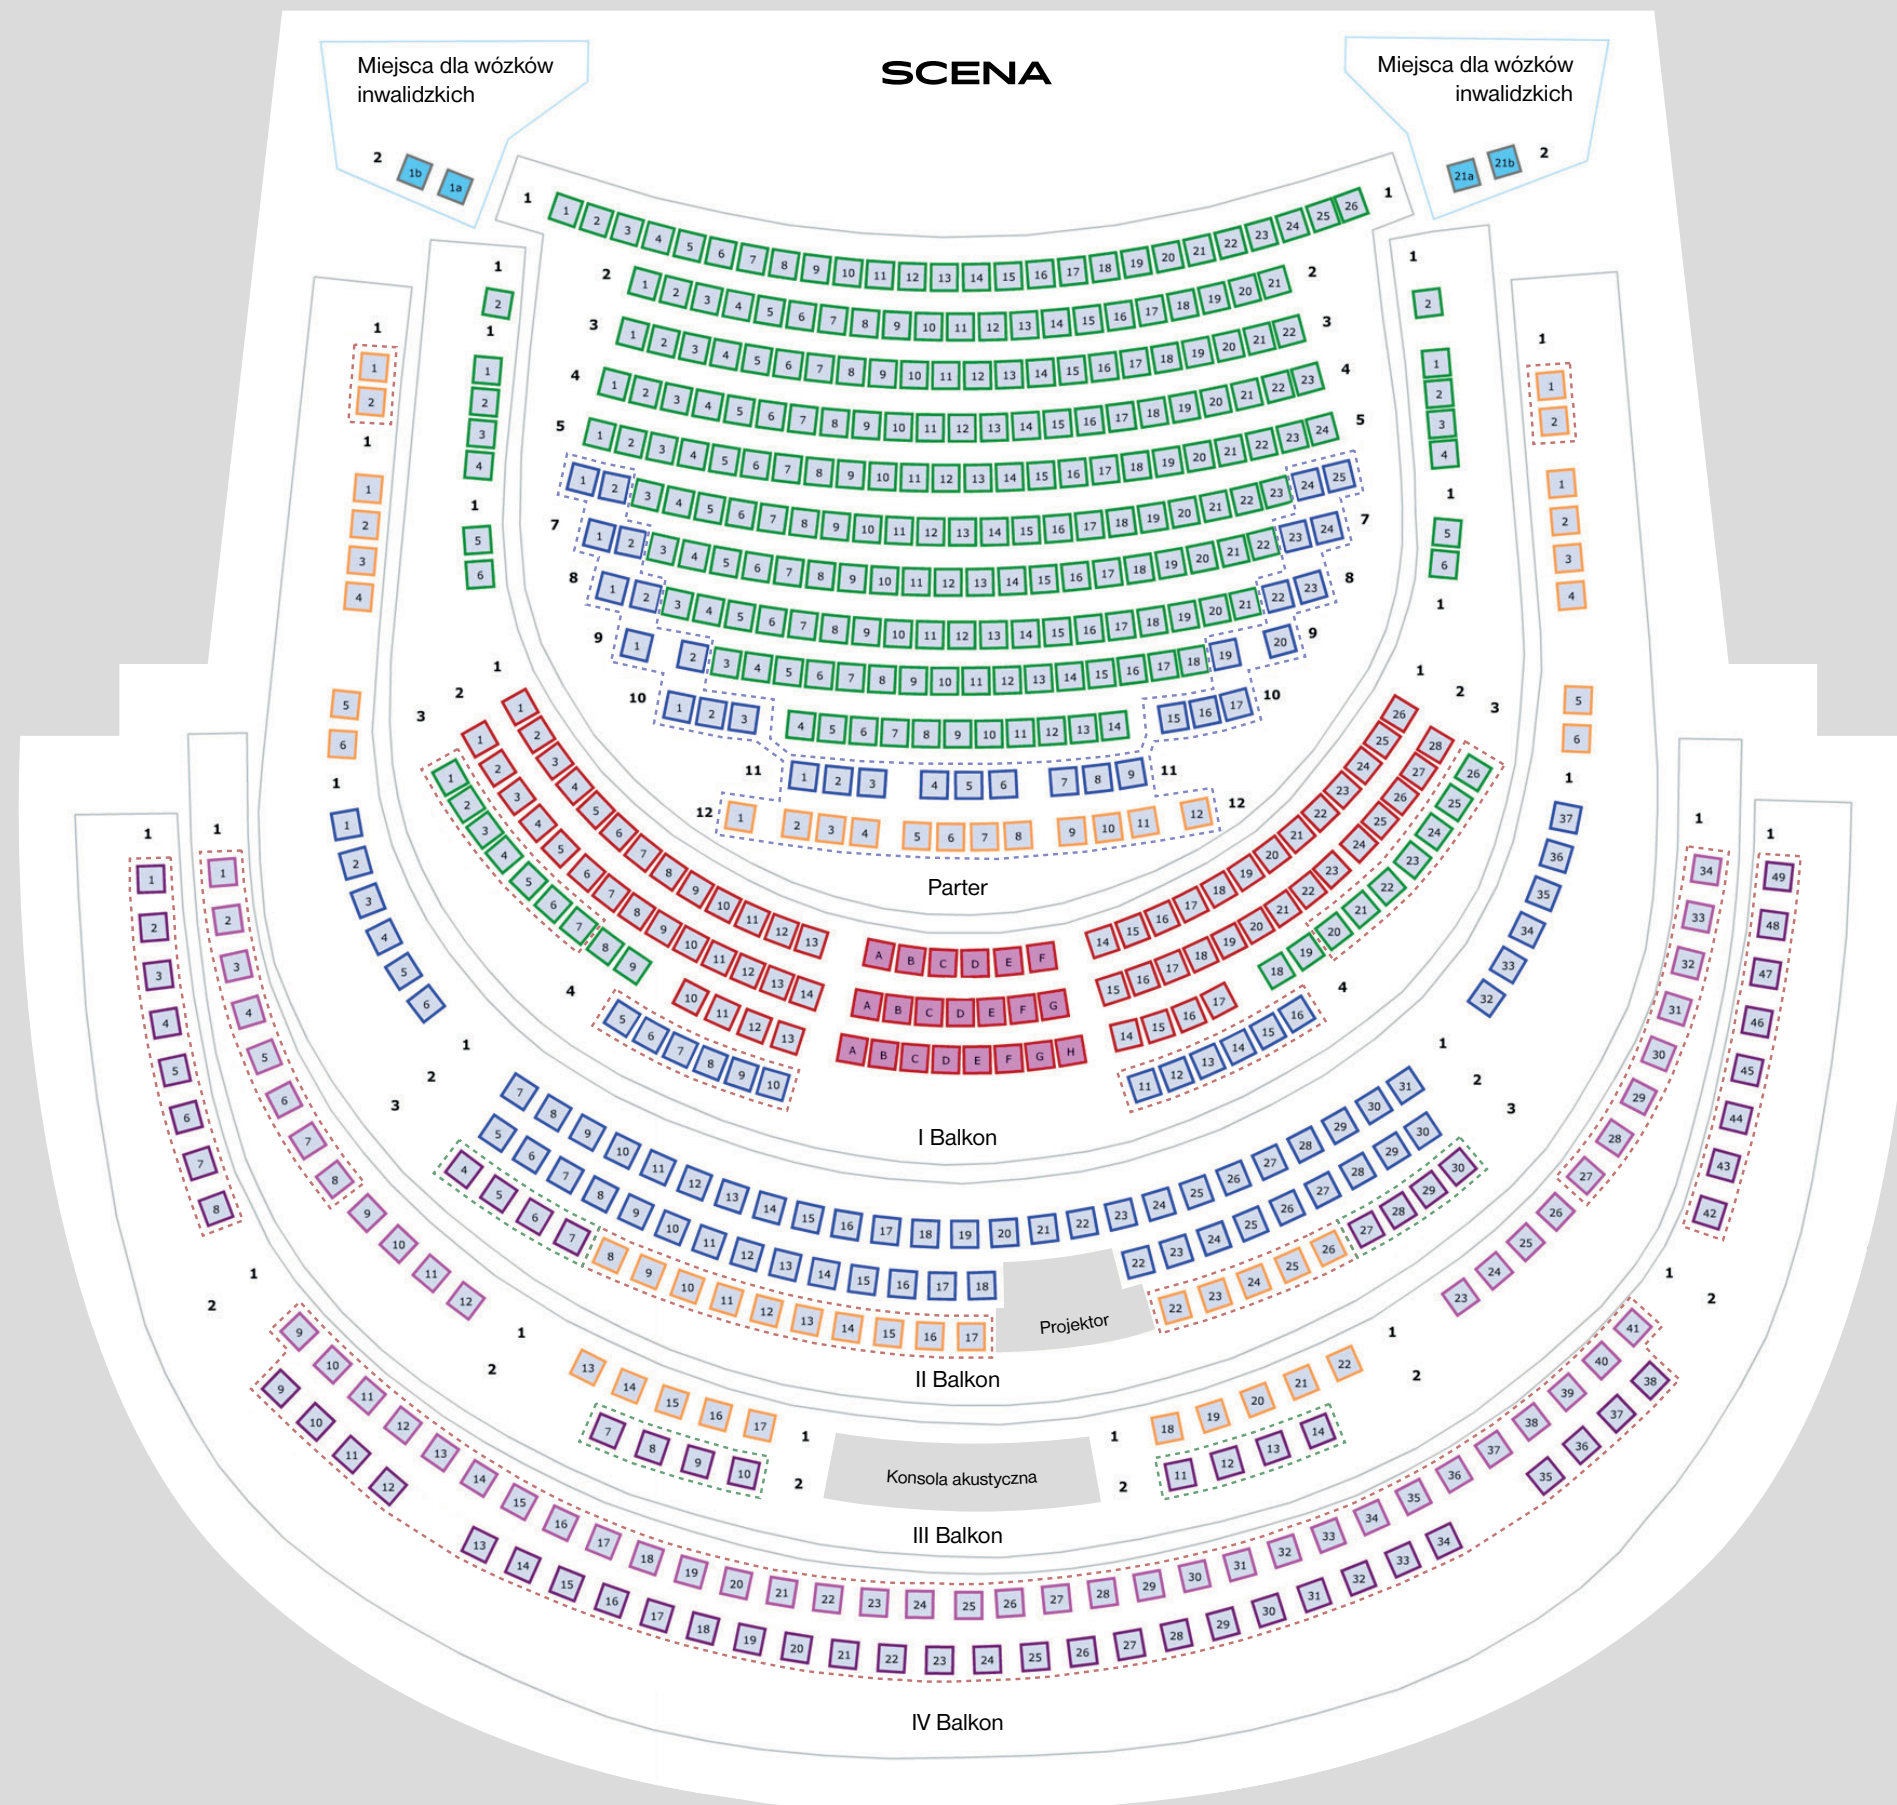

OPERA
WROCLAWSKA

Obszar miejsc
z brakiem widoczności
napisów

Obszar miejsc
o ograniczonej widoczności
sceny

Obszar miejsc
o ograniczonej widoczności
sceny, straponteny