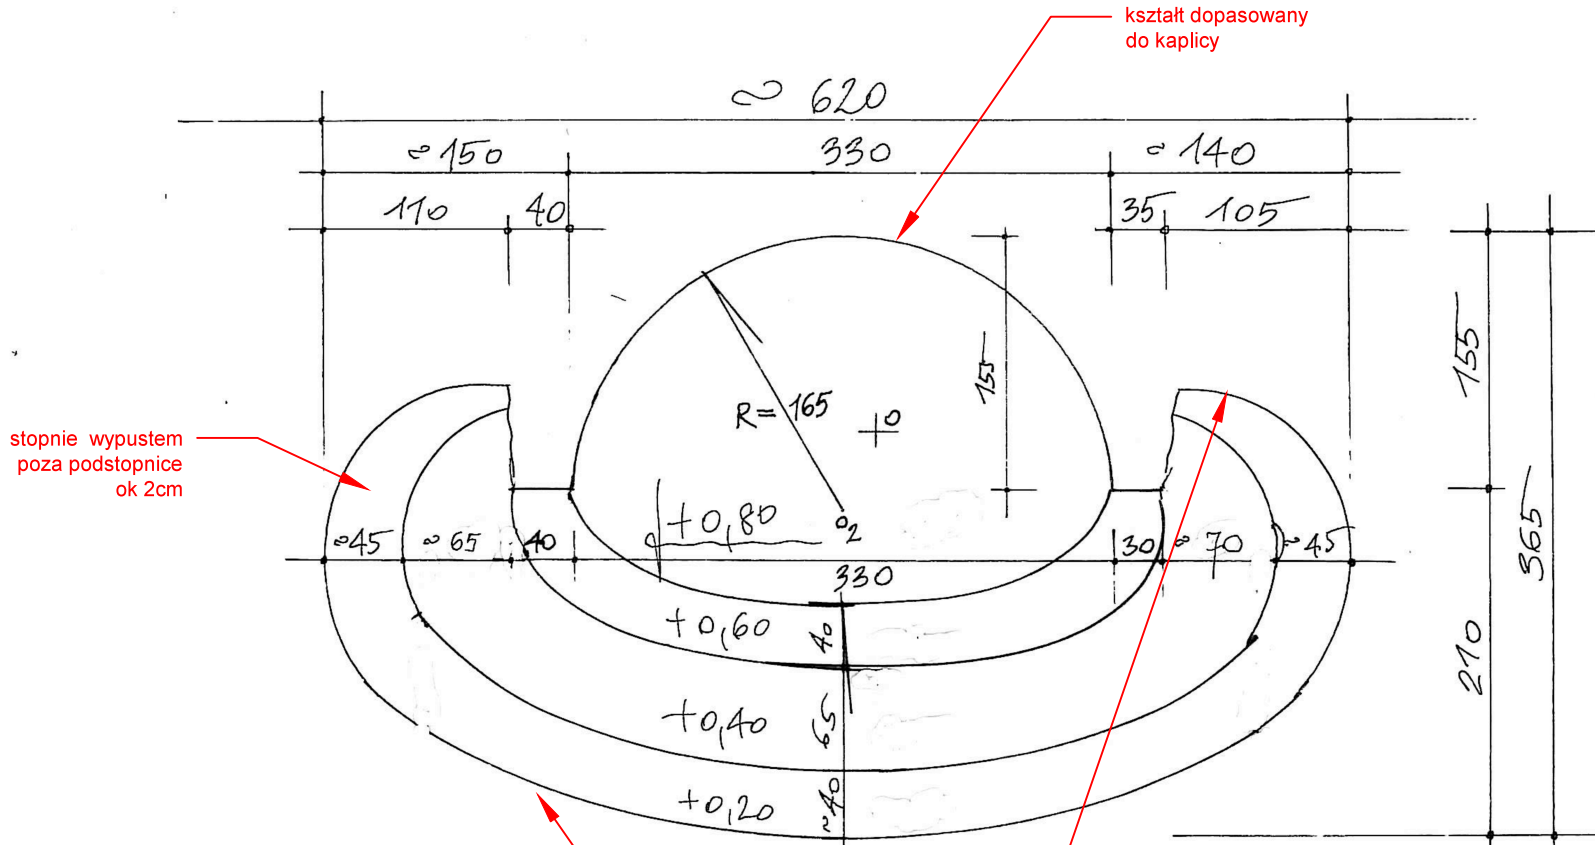

# 4.1 Podesty / projekt

OPERA WROCŁAWSKA 2014  
 TUCZA  
 SCHODY KAPLICY WERSJA 4-SCHODY  
 SKALA 1:50

*Janusz Jędrzej*