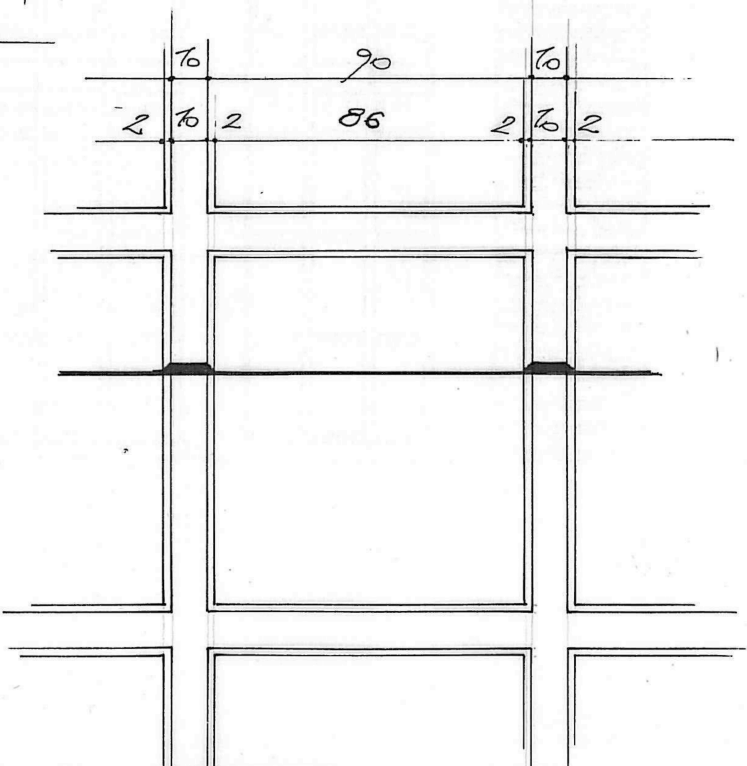

3. 1 Ściana pokoju Łucji

elementy zamykane na zawiasach

OPERA WROCŁAWSKA  INSTYTUCJA KULTURY SAMORZĄDU WOJEWÓDZTWA DOLNOŚLĄSKIEGO EWA MICHNIK „DYREKTOR, NACZELNY ARTYSTYCZNY”	Produkcja: Łucja z Lammermooru	przygotował: Karol Dutczak	
	Rysunek: 3. Pokój Łucji Autor projektu: Paweł Dobrzycki	Data projektu: 21.01.2014	SKALA 1:50

3. 2 Ściana pokoju Łucji / panelowanie

panele również na ścianach bocznych (zamkniętych)

PRZYKŁADY FREZÓW

~20

ŚCIANKA POKOJOWA 1:50 / 1:20 / 1:1