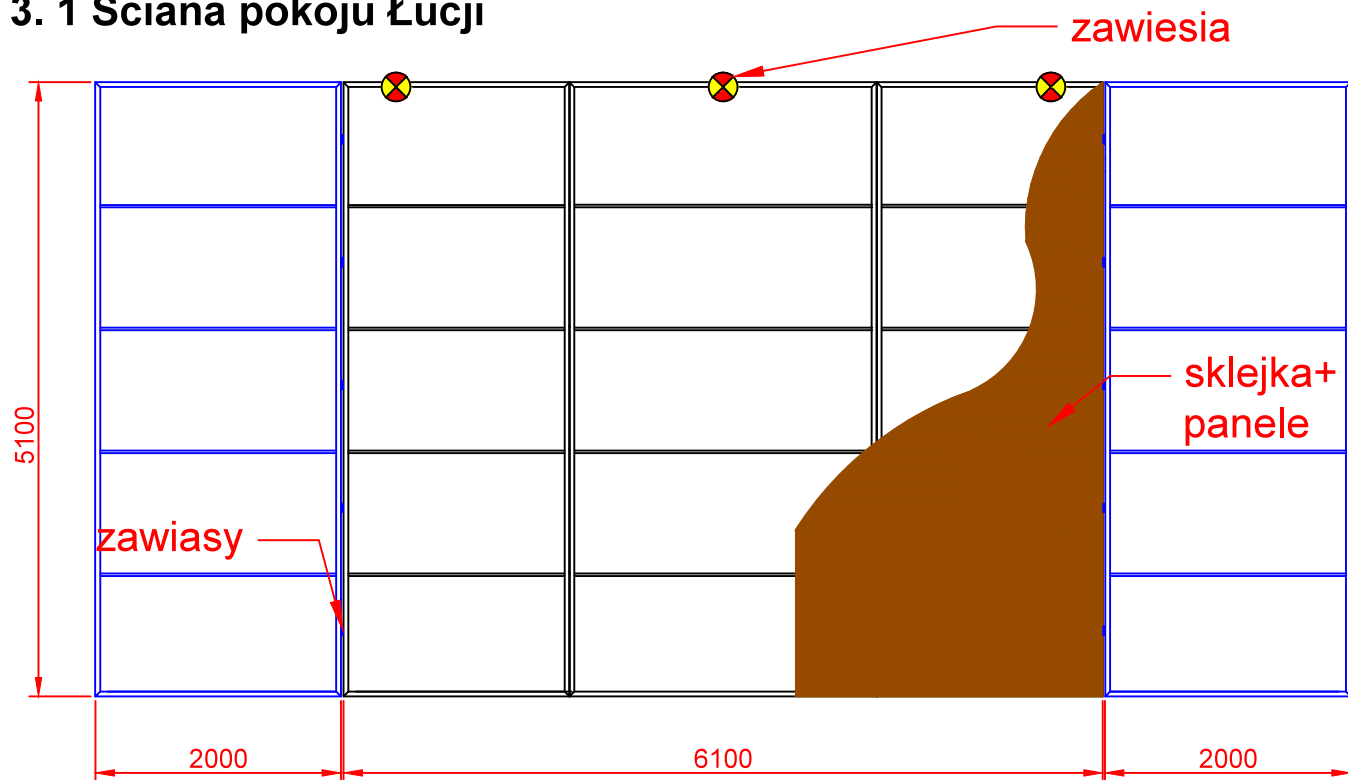

3. 1 Ściana pokoju Łucji

elementy zamykane na zawiasach

OPERA WROCŁAWSKA  INSTYTUCJA KULTURY SAMORZĄDU WOJEWÓDZTWA DOLNOŚLĄSKIEGO EWA MICHNIK „DYREKTOR, NACZELNY ARTYSTYCZNY”	Produkcja: Łucja z Lammermooru	przygotował: Karol Dutczak	
	Rysunek: 3. Pokój Łucji Autor projektu: Paweł Dobrzycki	Data projektu: 21.01.2014	SKALA 1:50

3. 2 Ściana pokoju Łucji / panelowanie

panele również na ścianach bocznych (zamkniętych)

PRZYKŁADY FREZÓW

~20

ŚCIANKA POKOJOWA 1:50 / 1:20 / 1:1