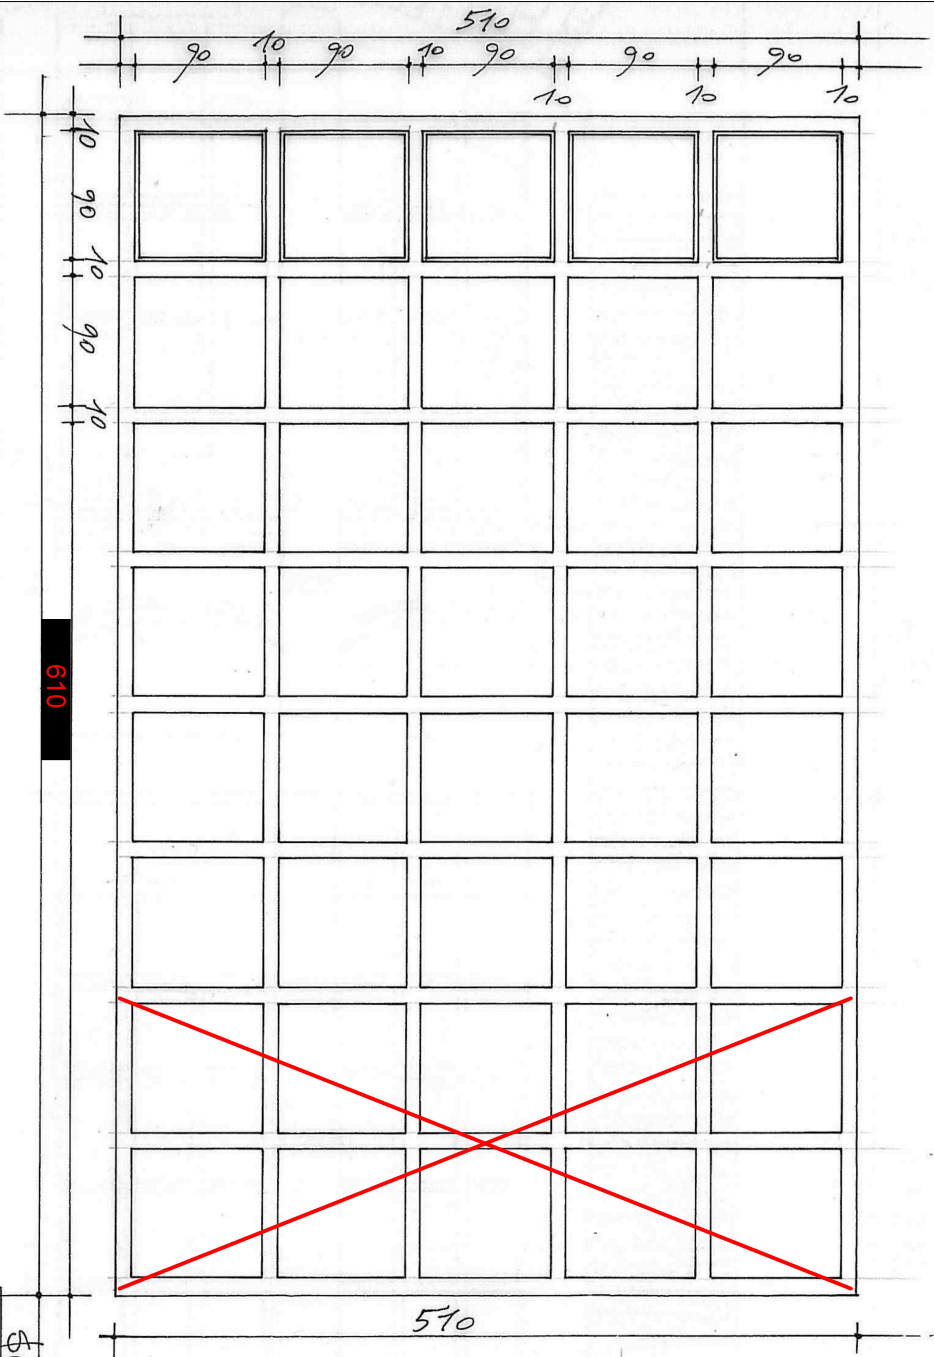

3. 1 Ściana pokoju Łucji

elementy zamykane na zawiasach

OPERA WROCŁAWSKA  INSTYTUCJA KULTURY SAMORZĄDU WOJEWÓDZTWA DOLNOŚLĄSKIEGO EWA MICHNIK „DYREKTOR, NACZELNY ARTYSTYCZNY”	Produkcja: Łucja z Lammermooru	przygotował: Karol Dutczak	
	Rysunek: 3. Pokój Łucji Autor projektu: Paweł Dobrzycki	Data projektu: 21.01.2014	SKALA 1:50

3. 2 Ściana pokoju Łucji / panelowanie

panele również na ścianach bocznych (zamkniętych)

PRZYKŁADY FREZÓW

~20

ŚCIANKA POKOJOWA 1:50 / 1:20 / 1:1